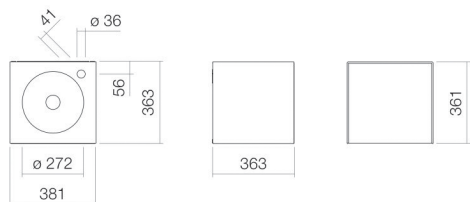

Technical factsheet

Wastafelmeubel

WP.Folio11

FO-serie (Folio)

Artikelnummer: 5161812000

Eigenschappen

Modelbeschrijving	WP.Folio11
Artikelnummer	5161812000
Materiaal wastafel	geglazuurd staal wit
Materiaal meubels	MDF lak zijdemat aubergine
Afmetingen	b/h/d 381 mm/361 mm/363 mm
Vorm	rechthoekig
Gat	met een kraangat
Overloop	zonder overloop
Waskomuitsparing	rond gecentreerd
Diepte bak	272 mm
Nettogewicht	20 kg
Soort montage	aan de muur hangend
Aanwijzing	wastafelonderkast greeploos met push-to-open, deuraanslag links
Kranen verwijzing	Neervalpunt 107 mm - 140 mm vanaf midden van de kraangat
Optimaal raakvlak met de waskomuitsparing bij armaturen met verticale uitloop (raakhoek 90°) en met ingebouwde perlator.	

Doorstroombiagram

Product- /aanbestedingstekst

Wastafelmeubel

WP.Folio11

FO-serie (Folio)

Artikelnummer:

5161812000

Tekst

Wastafelmeubel, aan de muur hangend, rechthoekig, b/h/d 381/361/363 mm, waskom rond, gecentreerd, b/h/d 272/82/272 mm, geglazuurd staal, wit, met een kraangat, rechts naast waskom, zonder overloop, meubeloppervlak, MDF, lak zijdemat, aubergine, wastafelonderkast greeploos met push-to-open, deuraanslag links, inclusief bevestigingsset, schachtventiel, ventielkap, geglazuurd wit, Ø 63 mm, ruimtebesparende sifon
