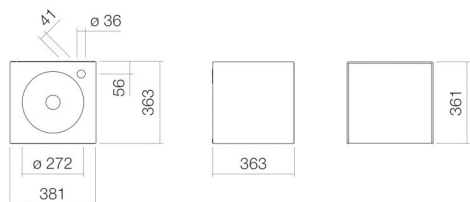

Technisches Datenblatt

Waschplatz
WP.Folio11
FO-Serie (Folio)
Artikelnummer:

5161812000

Eigenschaften

Modellbeschreibung	WP.Folio11
Artikelnummer	5161812000
Material Becken	glasierter Stahl weiß
Material Möbel	MDF Lack seidenmatt Aubergine
Abmessungen	B/H/T 381 mm/361 mm/363 mm
Form	rechteckig
Hahnloch	mit einem Hahnloch
Überlauf	ohne Überlauf
Beckenmulde	rund zentriert Muldentiefe 272 mm
Nettogewicht	20 kg
Montageart	wandhängend
Hinweis	Waschtischunterschrank grifflos mit Push-to open, Türanschlag links
Armaturenhinweis	Auftreffbereich 107 mm - 140 mm ab Mitte Hahnloch

Optimales Auftreffen auf der Beckenmulde bei Armaturen mit senkrechtem Auslauf (Auftrittswinkel 90°) und mit eingebautem Perlator.

Durchflussdiagramm

Produkt- /Ausschreibungstext

Waschplatz

WP.Folio11

FO-Serie (Folio)

Artikelnummer:

5161812000

Text

Waschplatz, wandhängend, rechteckig, B/H/T 381/361/363 mm, Mulde rund, zentriert, B/H/T 272/82/272 mm, glasierter Stahl, weiß, mit einem Hahnloch, rechts neben Mulde, ohne Überlauf, Möbeloberfläche, MDF, Lack seidenmatt, Aubergine, Waschtischunterschrank grifflos mit Push-to open, Türanschlag links, inklusive Befestigungsset, Schaftventil, Ventilkappe, glasiert weiß, Ø 63 mm, Raumparsiphon
