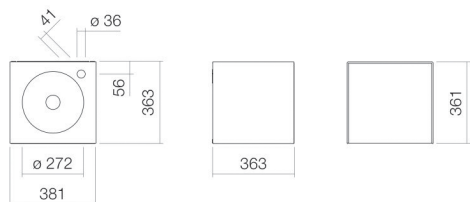

Doorstroombdiagram

Product- /aanbestedingstekst

Wastafelmeubel

WP.Folio11

FO-serie (Folio)

Artikelnummer:

5161811000

Tekst