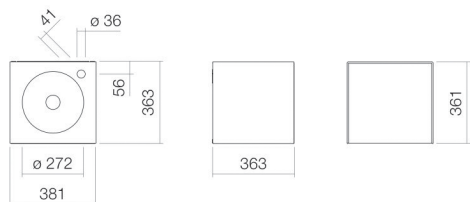

Technical factsheet

Wastafelmeubel

WP.Folio11

FO-serie (Folio)

Artikelnummer: 5161810000

Eigenschappen

| | |
|--------------------|--|
| Modelbeschrijving | WP.Folio11 |
| Artikelnummer | 5161810000 |
| Materiaal wastafel | geglazuurd staal wit |
| Coating | ProShield |
| Materiaal meubels | MDF lak zijdemat fossilgrijs |
| Afmetingen | b/h/d 381 mm/361 mm/363 mm |
| Vorm | rechthoekig |
| Gat | met een kraangat |
| Overloop | zonder overloop |
| Waskomuitsparing | rond gecentreerd |
| Diepte bak | 272 mm |
| Nettogewicht | 20 kg |
| Soort montage | aan de muur hangend |
| Aanwijzing | wastafelonderkast greeploos met push-to-open, deuraanslag links |
| Kranen verwijzing | Neervalpunt 107 mm - 140 mm vanaf midden van de kraangat |

Optimaal raakvlak met de waskomuitsparing bij armaturen met verticale uitloop (raakhoek 90°) en met ingebouwde perlator.

Doorstroombdiagram

Product- /aanbestedingstekst

Wastafelmeubel

WP.Folio11

FO-serie (Folio)

Artikelnummer:

5161810000

Tekst

Wastafelmeubel, aan de muur hangend, rechthoekig, b/h/d 381/361/363 mm, waskom rond, gecentreerd, b/h/d 272/82/272 mm, geglazuurd staal, wit, ProShield, met een kraangat, rechts naast waskom, zonder overloop, meubeloppervlak, MDF, lak zijdemat, fossielgrijs, wastafelonderkast greeploos met push-to-open, deuraanslag links, inclusief bevestigingsset, schachtventiel, ventielkap, geglazuurd wit, Ø 63 mm, ruimtebesparende sifon
