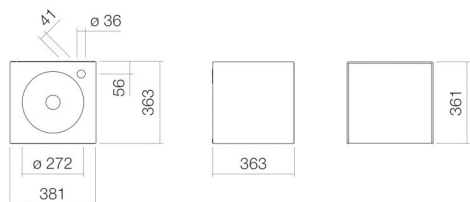

Doorstroombdiagram

Product- /aanbestedingstekst

Wastafelmeubel

WP.Folio11

FO-serie (Folio)

Artikelnummer:

5161810000

Tekst