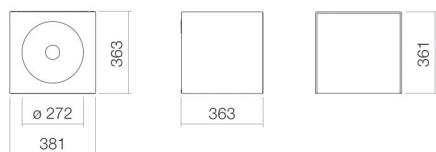

Technical factsheet

Wastafelmeubel

WP.Folio12

FO-serie (Folio)

Artikelnummer: 5161516000

Eigenschappen

Modelbeschrijving	WP.Folio12
Artikelnummer	5161516000
Materiaal wastafel	geglazuurd staal wit
Coating	ProShield
Materiaal meubels	MDF houtdecor geborstelde eik
Afmetingen	b/h/d 381 mm/361 mm/363 mm
Vorm	rechthoekig
Gat	zonder kraangat
Overloop	zonder overloop
Waskomuitsparing	rond gecentreerd
Diepte bak	272 mm
Nettogewicht	20 kg
Soort montage	aan de muur hangend
Aanwijzing	wastafelonderkast greeploos met push-to-open, deuraanslag links

Kranen verwijzing

Neervalpunt 110 mm - 140 mm
vanaf de achterkant van de waskom

Optimaal raakvlak met de waskomuitsparing bij armaturen met verticale uitloop (raakhoek 90°) en met ingebouwde perlator.

Doorstroombdiagram

Product- /aanbestedingstekst

Wastafelmeubel

WP.Folio12

FO-serie (Folio)

Artikelnummer:

5161516000

Tekst

Wastafelmeubel, aan de muur hangend, rechthoekig, b/h/d 381/361/363 mm, waskom rond, gecentreerd, b/h/d 272/82/272 mm, geglazuurd staal, wit, ProShield, zonder kraangat, zonder overloop, meubeloppervlak, MDF, houtdecor, geborstelde eik, wastafelonderkast greeploos met push-to-open, deuraanslag links, inclusief bevestigingsset, schachtventiel, ventielkap, geglazuurd wit, Ø 63 mm, ruimtebesparende sifon
