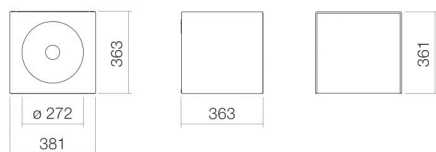

Doorstroombdiagram

Product- /aanbestedingstekst

Wastafelmeubel

WP.Folio12

FO-serie (Folio)

Artikelnummer:

5161514000

Tekst