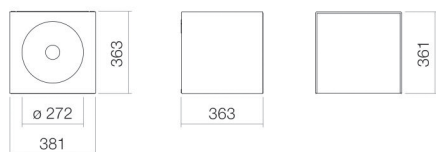

Technical factsheet

Wastafelmeubel

WP.Folio12

FO-serie (Folio)

Artikelnummer: 5161514000

Eigenschappen

Modelbeschrijving	WP.Folio12
Artikelnummer	5161514000
Materiaal wastafel	geglazuurd staal wit
Coating	ProShield
Materiaal meubels	MDF lak zijdemat wit
Afmetingen	b/h/d 381 mm/361 mm/363 mm
Vorm	rechthoekig
Gat	zonder kraangat
Overloop	zonder overloop
Waskomuitsparing	rond gecentreerd Diepte bak 272 mm
Nettogewicht	20 kg
Soort montage	aan de muur hangend
Aanwijzing	wastafelonderkast greeploos met push-to-open, deuraanslag links

Kranen verwijzing

Neervalpunt 110 mm - 140 mm
vanaf de achterkant van de waskom

Optimaal raakvlak met de waskomuitsparing bij armaturen met verticale uitloop (raakhoek 90°) en met ingebouwde perlator.

Doorstroombdiagram

Product- /aanbestedingstekst

Wastafelmeubel

WP.Folio12

FO-serie (Folio)

Artikelnummer:

5161514000

Tekst

Wastafelmeubel, aan de muur hangend, rechthoekig, b/h/d 381/361/363 mm, waskom rond, gecentreerd, b/h/d 272/82/272 mm, geglazuurd staal, wit, ProShield, zonder kraangat, zonder overloop, meubeloppervlak, MDF, lak zijdemat, wit, wastafelonderkast greeploos met push-to-open, deuraanslag links, inclusief bevestigingsset, schachtventiel, ventielkap, geglazuurd wit, Ø 63 mm, ruimtebesparende sifon
