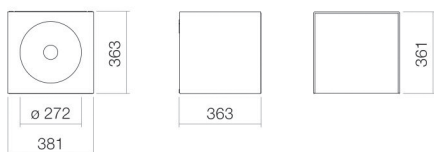

Doorstroombdiagram

Product- /aanbestedingstekst

Wastafelmeubel

WP.Folio12

FO-serie (Folio)

Artikelnummer:

5161513000

Tekst