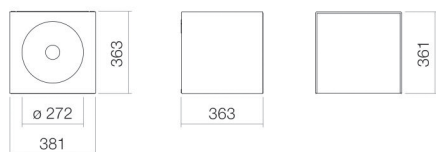

Technical factsheet

Wastafelmeubel

WP.Folio12

FO-serie (Folio)

Artikelnummer: 5161511000

Eigenschappen

Modelbeschrijving	WP.Folio12
Artikelnummer	5161511000
Materiaal wastafel	geglazuurd staal wit
Coating	ProShield
Materiaal meubels	MDF lak zijdemat maansteen
Afmetingen	b/h/d 381 mm/361 mm/363 mm
Vorm	rechthoekig
Gat	zonder kraangat
Overloop	zonder overloop
Waskomuitsparing	rond gecentreerd
Diepte bak	272 mm
Nettogewicht	20 kg
Soort montage	aan de muur hangend
Aanwijzing	wastafelonderkast greeploos met push-to-open, deuraanslag links

Kranen verwijzing

Neervalpunt 110 mm - 140 mm
vanaf de achterkant van de waskom

Optimaal raakvlak met de waskomuitsparing bij armaturen met verticale uitloop (raakhoek 90°) en met ingebouwde perlator.

Doorstroombdiagram

Product- /aanbestedingstekst

Wastafelmeubel

WP.Folio12

FO-serie (Folio)

Artikelnummer:

5161511000

Tekst

Wastafelmeubel, aan de muur hangend, rechthoekig, b/h/d 381/361/363 mm, waskom rond, gecentreerd, b/h/d 272/82/272 mm, geglazuurd staal, wit, ProShield, zonder kraangat, zonder overloop, meubeloppervlak, MDF, lak zijdemat, maansteen, wastafelonderkast greeploos met push-to-open, deuraanslag links, inclusief bevestigingsset, schachtventiel, ventielkap, geglazuurd wit, Ø 63 mm, ruimtebesparende sifon
