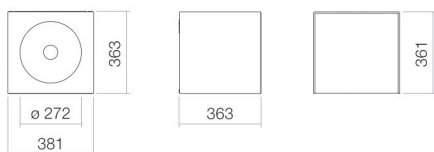

Technical factsheet

Wastafelmeubel

WP.Folio12

FO-serie (Folio)

Artikelnummer: 5161510000

Eigenschappen

Modelbeschrijving	WP.Folio12
Artikelnummer	5161510000
Materiaal wastafel	geglazuurd staal wit
Coating	ProShield
Materiaal meubels	MDF lak zijdemat fossilgrijs
Afmetingen	b/h/d 381 mm/361 mm/363 mm
Vorm	rechthoekig
Gat	zonder kraangat
Overloop	zonder overloop
Waskomuitsparing	rond gecentreerd Diepte bak 272 mm
Nettogewicht	20 kg
Soort montage	aan de muur hangend
Aanwijzing	wastafelonderkast greeploos met push-to-open, deuraanslag links

Kranen verwijzing

Neervalpunt 110 mm - 140 mm
vanaf de achterkant van de waskom

Optimaal raakvlak met de waskomuitsparing bij armaturen met verticale uitloop (raakhoek 90°) en met ingebouwde perlator.

Doorstroombdiagram

Product- /aanbestedingstekst

Wastafelmeubel

WP.Folio12

FO-serie (Folio)

Artikelnummer:

5161510000

Tekst

Wastafelmeubel, aan de muur hangend, rechthoekig, b/h/d 381/361/363 mm, waskom rond, gecentreerd, b/h/d 272/82/272 mm, geglazuurd staal, wit, ProShield, zonder kraangat, zonder overloop, meubeloppervlak, MDF, lak zijdemat, fossielgrijs, wastafelonderkast greeploos met push-to-open, deuraanslag links, inclusief bevestigingsset, schachtventiel, ventielkap, geglazuurd wit, Ø 63 mm, ruimtebesparende sifon
