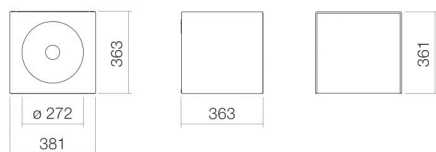

Technical factsheet

Wastafelmeubel

WP.Folio12

FO-serie (Folio)

Artikelnummer: 5161510000

Eigenschappen

Modelbeschrijving	WP.Folio12
Artikelnummer	5161510000
Materiaal wastafel	geglazuurd staal wit
Coating	ProShield
Materiaal meubels	MDF lak zijdemat fossilgrijs
Afmetingen	b/h/d 381 mm/361 mm/363 mm
Vorm	rechthoekig
Gat	zonder kraangat
Overloop	zonder overloop
Waskomuitsparing	rond gecentreerd Diepte bak 272 mm
Nettogewicht	20 kg
Soort montage	aan de muur hangend
Aanwijzing	wastafelonderkast greeploos met push-to-open, deuraanslag links

Kranen verwijzing

Neervalpunt 110 mm - 140 mm
vanaf de achterkant van de waskom

Optimaal raakvlak met de waskomuitsparing bij armaturen met verticale uitloop (raakhoek 90°) en met ingebouwde perlator.

Doorstroombdiagram

Product- /aanbestedingstekst

Wastafelmeubel

WP.Folio12

FO-serie (Folio)

Artikelnummer:

5161510000

Tekst

Wastafelmeubel, aan de muur hangend, rechthoekig, b/h/d 381/361/363 mm, waskom rond, gecentreerd, b/h/d 272/82/272 mm, geglazuurd staal, wit, ProShield, zonder kraangat, zonder overloop, meubeloppervlak, MDF, lak zijdemat, fossielgrijs, wastafelonderkast greeploos met push-to-open, deuraanslag links, inclusief bevestigingsset, schachtventiel, ventielkap, geglazuurd wit, Ø 63 mm, ruimtebesparende sifon
