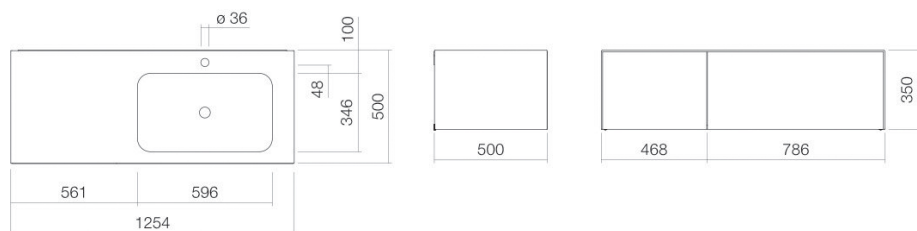

Technical factsheet

Wastafelmeubel

WP.Folio9

FO-serie (Folio)

Artikelnummer: 5159816000

Eigenschappen

Modelbeschrijving	WP.Folio9
Artikelnummer	5159816000
Materiaal wastafel	geglazuurd staal wit
Coating	ProShield
Materiaal meubels	MDF houtdecor geborstelde eik
Afmetingen	b/h/d 1254 mm/351 mm/501 mm
Vorm	rechthoekig
Gat	met een kraangat
Overloop	zonder overloop
Waskomuitsparing	rechthoekig rechts
Diepte bak	346 mm
Nettogewicht	68 kg
Soort montage	aan de muur hangend
Aanwijzing	wastafelonderkast greeploos met push-to-open, twee volledige laden
Kranen verwijzing	Neervalpunt 130 mm - 165 mm vanaf midden van de kraangat

Optimaal raakvlak met de waskomuitsparing bij armaturen met verticale uitloop (raakhoek 90°) en met ingebouwde perlator.

Doorstroombiagram

Product- /aanbestedingstekst

Wastafelmeubel

WP.Folio9

FO-serie (Folio)

Artikelnummer:

5159816000

Tekst

Wastafelmeubel, aan de muur hangend, rechthoekig, b/h/d 1254/351/501 mm, waskom rechthoekig, rechts, b/h/d 596/107/346 mm, geglazuurd staal, wit, ProShield, met een kraangat, gecentreerd achter waskom, zonder overloop, meubeloppervlak, MDF, houtdecor, geborstelde eik, wastafelonderkast greeploos met push-to-open, twee volledige laden, inclusief bevestigingsset, schachtventiel, ventielkap, geglazuurd wit, Ø 74 mm, ruimtebesparende sifon
