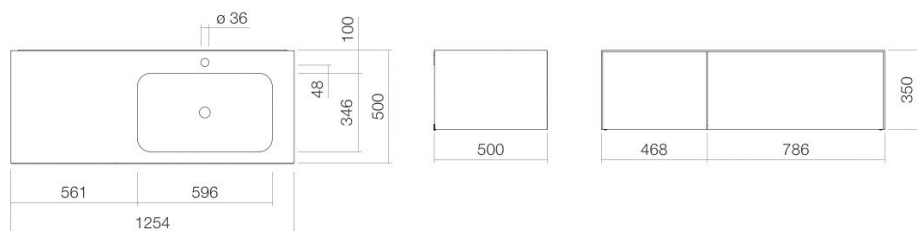

Technical factsheet

Wastafelmeubel

WP.Folio9

FO-serie (Folio)

Artikelnummer: 5159814000

Eigenschappen

Modelbeschrijving	WP.Folio9
Artikelnummer	5159814000
Materiaal wastafel	geglazuurd staal wit
Coating	ProShield
Materiaal meubels	MDF lak zijdemat wit
Afmetingen	b/h/d 1254 mm/351 mm/501 mm
Vorm	rechthoekig
Gat	met een kraangat
Overloop	zonder overloop
Waskomuitsparing	rechthoekig rechts
Diepte bak	346 mm
Nettogewicht	68 kg
Soort montage	aan de muur hangend
Aanwijzing	wastafelonderkast greeploos met push-to-open, twee volledige laden
Kranen verwijzing	Neervalpunt 130 mm - 165 mm vanaf midden van de kraangat

Optimaal raakvlak met de waskomuitsparing bij armaturen met verticale uitloop (raakhoek 90°) en met ingebouwde perlator.

Doorstroombiagram

Product- /aanbestedingstekst

Wastafelmeubel

WP.Folio9

FO-serie (Folio)

Artikelnummer:

5159814000

Tekst

Wastafelmeubel, aan de muur hangend, rechthoekig, b/h/d 1254/351/501 mm, waskom rechthoekig, rechts, b/h/d 596/107/346 mm, geglazuurd staal, wit, ProShield, met een kraangat, gecentreerd achter waskom, zonder overloop, meubeloppervlak, MDF, lak zijdemat, wit, wastafelonderkast greeploos met push-to-open, twee volledige laden, inclusief bevestigingsset, schachtventiel, ventielkap, geglazuurd wit, Ø 74 mm, ruimtebesparende sifon
