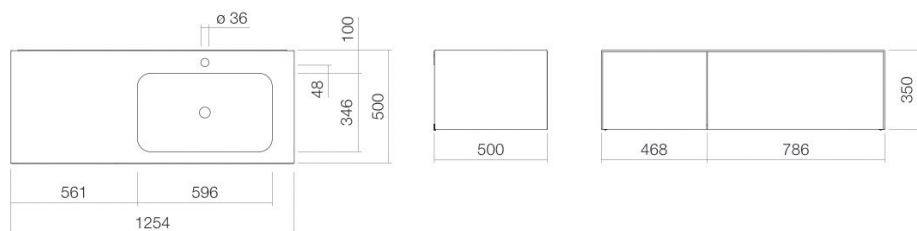

### Wastafelmeubel

WP.Folio9

FO-serie (Folio)

Artikelnummer: 5159814000

## Eigenschappen

---

Modelbeschrijving	WP.Folio9
Artikelnummer	5159814000
Materiaal wastafel	geglazuurd staal wit
Coating	ProShield
Materiaal meubels	MDF lak zijdemat wit
Afmetingen	b/h/d 1254 mm/351 mm/501 mm
Vorm	rechthoekig
Gat	met een kraangat
Overloop	zonder overloop
Waskomuitsparing	rechthoekig rechts
Nettogewicht	Diepte bak 346 mm 68 kg
Soort montage	aan de muur hangend
Aanwijzing	wastafelonderkast greeploos met push-to-open, twee volledige laden
Kranen verwijzing	Neervalpunt 130 mm - 165 mm vanaf midden van de kraangat

Optimaal raakvlak met de waskomuitsparing bij armaturen met verticale uitloop (raakhoek 90°) en met ingebouwde perlator.