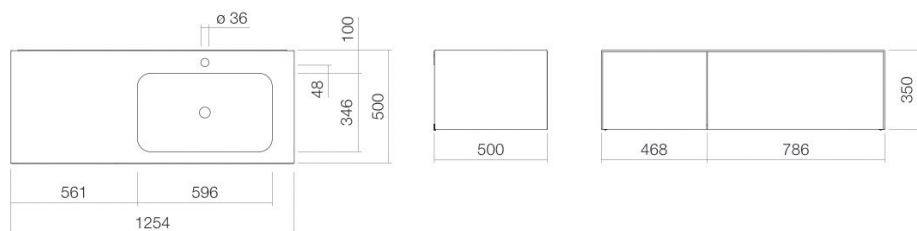

### Wastafelmeubel

WP.Folio9

FO-serie (Folio)

Artikelnummer: 5159813000

## Eigenschappen

---

Modelbeschrijving	WP.Folio9
Artikelnummer	5159813000
Materiaal wastafel	geglazuurd staal wit
Coating	ProShield
Materiaal meubels	MDF lak zijdemat schaduwaaarde
Afmetingen	b/h/d 1254 mm/351 mm/501 mm
Vorm	rechthoekig
Gat	met een kraangat
Overloop	zonder overloop
Waskomuitsparing	rechthoekig rechts
Nettogewicht	Diepte bak 346 mm 68 kg
Soort montage	aan de muur hangend
Aanwijzing	wastafelonderkast greeploos met push-to-open, twee volledige laden
Kranen verwijzing	Neervalpunt 130 mm - 165 mm vanaf midden van de kraangat

Optimaal raakvlak met de waskomuitsparing bij armaturen met verticale uitloop (raakhoek 90°) en met ingebouwde perlator.