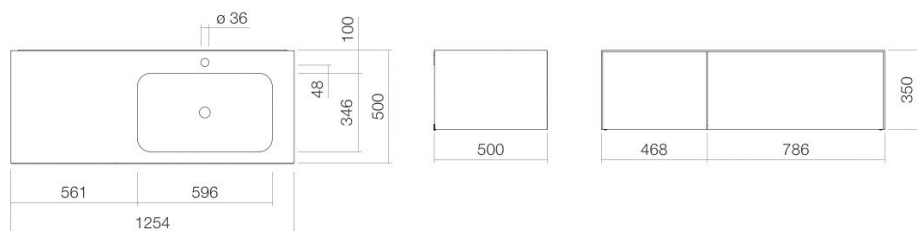

Technical factsheet

Wastafelmeubel

WP.Folio9

FO-serie (Folio)

Artikelnummer: 5159813000

Eigenschappen

Modelbeschrijving	WP.Folio9
Artikelnummer	5159813000
Materiaal wastafel	geglazuurd staal wit
Coating	ProShield
Materiaal meubels	MDF lak zijdemat schaduwaaarde
Afmetingen	b/h/d 1254 mm/351 mm/501 mm
Vorm	rechthoekig
Gat	met een kraangat
Overloop	zonder overloop
Waskomuitsparing	rechthoekig rechts
Nettogewicht	Diepte bak 346 mm 68 kg
Soort montage	aan de muur hangend
Aanwijzing	wastafelonderkast greeploos met push-to-open, twee volledige laden
Kranen verwijzing	Neervalpunt 130 mm - 165 mm vanaf midden van de kraangat

Optimaal raakvlak met de waskomuitsparing bij armaturen met verticale uitloop (raakhoek 90°) en met ingebouwde perlator.

Doorstroombiagram

Product- /aanbestedingstekst

Wastafelmeubel

WP.Folio9

FO-serie (Folio)

Artikelnummer:

5159813000

Tekst

Wastafelmeubel, aan de muur hangend, rechthoekig, b/h/d 1254/351/501 mm, waskom rechthoekig, rechts, b/h/d 596/107/346 mm, geglazuurd staal, wit, ProShield, met een kraangat, gecentreerd achter waskom, zonder overloop, meubeloppervlak, MDF, lak zijdemat, schaduwaarde, wastafelonderkast greeploos met push-to-open, twee volledige laden, inclusief bevestigingsset, schachtventiel, ventielkap, geglazuurd wit, Ø 74 mm, ruimtebesparende sifon
