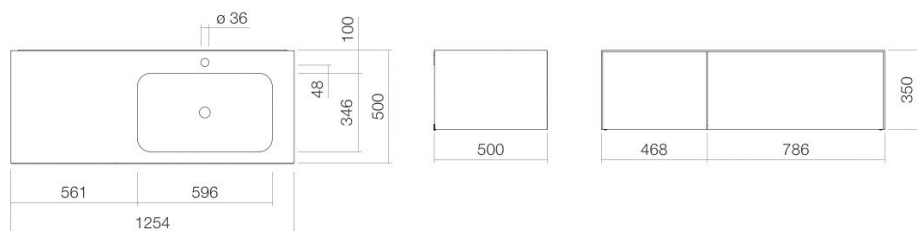

Technical factsheet

Wastafelmeubel

WP.Folio9

FO-serie (Folio)

Artikelnummer: 5159812000

Eigenschappen

Modelbeschrijving	WP.Folio9
Artikelnummer	5159812000
Materiaal wastafel	geglazuurd staal wit
Materiaal meubels	MDF lak zijdemat aubergine
Afmetingen	b/h/d 1254 mm/351 mm/501 mm
Vorm	rechthoekig
Gat	met een kraangat
Overloop	zonder overloop
Waskomuitsparing	rechthoekig rechts
Diepte bak	346 mm
Nettogewicht	68 kg
Soort montage	aan de muur hangend
Aanwijzing	wastafelonderkast greeploos met push-to-open, twee volledige laden
Kranen verwijzing	Neervalpunt 130 mm - 165 mm vanaf midden van de kraangat
Optimaal raakvlak met de waskomuitsparing bij armaturen met verticale uitloop (raakhoek 90°) en met ingebouwde perlator.	

Doorstroombiagram

Product- /aanbestedingstekst

Wastafelmeubel

WP.Folio9

FO-serie (Folio)

Artikelnummer:

5159812000

Tekst

Wastafelmeubel, aan de muur hangend, rechthoekig, b/h/d 1254/351/501 mm, waskom rechthoekig, rechts, b/h/d 596/107/346 mm, geglazuurd staal, wit, met een kraangat, gecentreerd achter waskom, zonder overloop, meubeloppervlak, MDF, lak zijdemat, aubergine, wastafelonderkast greeploos met push-to-open, twee volledige laden, inclusief bevestigingsset, schachtventiel, ventielkap, geglazuurd wit, Ø 74 mm, ruimtebesparende sifon
