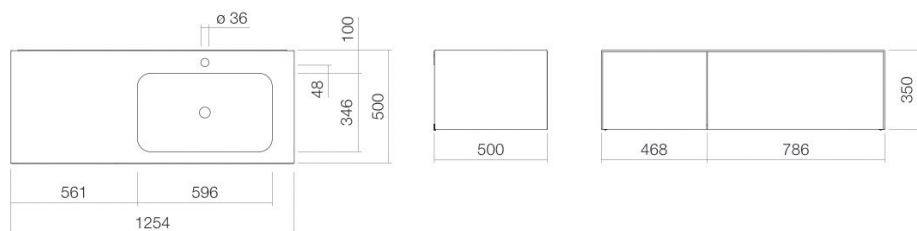

Technical factsheet

Wastafelmeubel

WP.Folio9

FO-serie (Folio)

Artikelnummer: 5159811000

Eigenschappen

Modelbeschrijving	WP.Folio9
Artikelnummer	5159811000
Materiaal wastafel	geglazuurd staal wit
Coating	ProShield
Materiaal meubels	MDF lak zijdemat maansteen
Afmetingen	b/h/d 1254 mm/351 mm/501 mm
Vorm	rechthoekig
Gat	met een kraangat
Overloop	zonder overloop
Waskomuitsparing	rechthoekig rechts
Nettogewicht	Diepte bak 346 mm 68 kg
Soort montage	aan de muur hangend
Aanwijzing	wastafelonderkast greeploos met push-to-open, twee volledige laden
Kranen verwijzing	Neervalpunt 130 mm - 165 mm vanaf midden van de kraangat

Optimaal raakvlak met de waskomuitsparing bij armaturen met verticale uitloop (raakhoek 90°) en met ingebouwde perlator.

Doorstroombiagram

Product- /aanbestedingstekst

Wastafelmeubel

WP.Folio9

FO-serie (Folio)

Artikelnummer:

5159811000

Tekst

Wastafelmeubel, aan de muur hangend, rechthoekig, b/h/d 1254/351/501 mm, waskom rechthoekig, rechts, b/h/d 596/107/346 mm, geglazuurd staal, wit, ProShield, met een kraangat, gecentreerd achter waskom, zonder overloop, meubeloppervlak, MDF, lak zijdemat, maansteen, wastafelonderkast greeploos met push-to-open, twee volledige laden, inclusief bevestigingsset, schachtventiel, ventielkap, geglazuurd wit, Ø 74 mm, ruimtebesparende sifon
