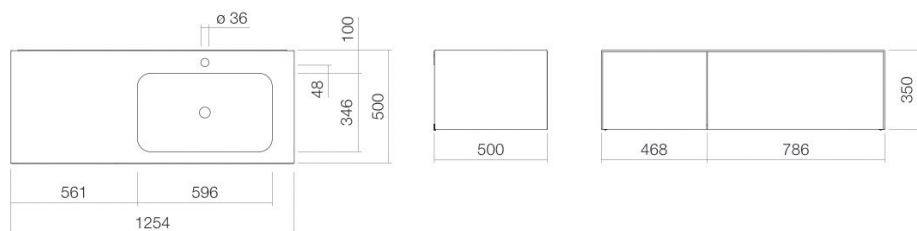

### Wastafelmeubel

WP.Folio9

FO-serie (Folio)

Artikelnummer: 5159810000

## Eigenschappen

---

Modelbeschrijving	WP.Folio9
Artikelnummer	5159810000
Materiaal wastafel	geglazuurd staal wit
Coating	ProShield
Materiaal meubels	MDF lak zijdemat fossilgrijs
Afmetingen	b/h/d 1254 mm/351 mm/501 mm
Vorm	rechthoekig
Gat	met een kraangat
Overloop	zonder overloop
Waskomuitsparing	rechthoekig rechts
Nettogewicht	Diepte bak 346 mm 68 kg
Soort montage	aan de muur hangend
Aanwijzing	wastafelonderkast greeploos met push-to-open, twee volledige laden
Kranen verwijzing	Neervalpunt 130 mm - 165 mm vanaf midden van de kraangat

Optimaal raakvlak met de waskomuitsparing bij armaturen met verticale uitloop (raakhoek 90°) en met ingebouwde perlator.