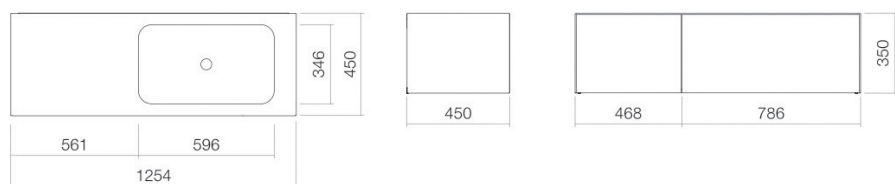

Technical factsheet

Wastafelmeubel

WP.Folio10

FO-serie (Folio)

Artikelnummer:

5159516000

Eigenschappen

Modelbeschrijving	WP.Folio10
Artikelnummer	5159516000
Materiaal wastafel	geglazuurd staal wit
Coating	ProShield
Materiaal meubels	MDF houtdecor geborstelde eik
Afmetingen	b/h/d 1254 mm/351 mm/451 mm
Vorm	rechthoekig
Gat	zonder kraangat
Overloop	zonder overloop
Waskomuitsparing	rechthoekig rechts
Diepte bak	346 mm
Nettogewicht	62 kg
Soort montage	aan de muur hangend
Aanwijzing	wastafelonderkast greeploos met push-to-open, twee volledige laden
Kranen verwijzing	Neervalpunt 135 mm - 170 mm vanaf de achterkant van de waskom

Optimaal raakvlak met de waskomuitsparing bij armaturen met verticale uitloop (raakhoek 90°) en met ingebouwde perlator.

Doorstroombdiagram

Product- /aanbestedingstekst

Wastafelmeubel

WP.Folio10

FO-serie (Folio)

Artikelnummer:

5159516000

Tekst

Wastafelmeubel, aan de muur hangend, rechthoekig, b/h/d 1254/351/451 mm, waskom rechthoekig, rechts, b/h/d 596/107/346 mm, geglazuurd staal, wit, ProShield, zonder kraangat, zonder overloop, meubeloppervlak, MDF, houtdecor, geborstelde eik, wastafelonderkast greeploos met push-to-open, twee volledige laden, inclusief bevestigingsset, schachtventiel, ventielkap, geglazuurd wit, Ø 74 mm, ruimtebesparende sifon
