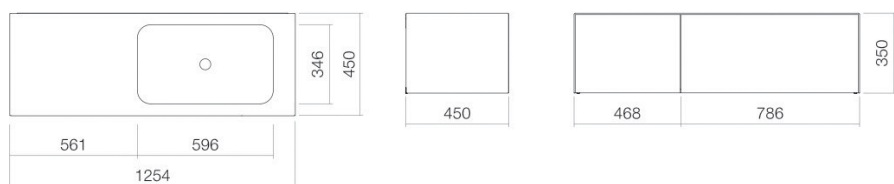

zonder kraangat

zonder overloop

rechthoekig

rechts

Diepte bak 346 mm

62 kg

aan de muur hangend

wastafelonderkast greeploos met push-to-open, twee volledige laden

Neervalpunt 135 mm - 170 mm

vanaf de achterkant van de waskom

Doorstroombdiagram

Product- /aanbestedingstekst

Wastafelmeubel

WP.Folio10

FO-serie (Folio)

Artikelnummer:

5159514000

Tekst

Wastafelmeubel, aan de muur hangend, rechthoekig, b/h/d 1254/351/451 mm, waskom rechthoekig, rechts, b/h/d 596/107/346 mm, geglazuurd staal, wit, ProShield, zonder kraangat, zonder overloop, meubeloppervlak, MDF, lak zijdemat, wit, wastafelonderkast greeploos met push-to-open, twee volledige laden, inclusief bevestigingsset, schachtventiel, ventielkap, geglazuurd wit, Ø 74 mm, ruimtebesparende sifon
