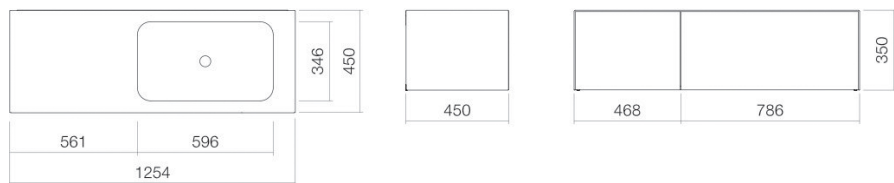

Doorstroombdiagram

Product- /aanbestedingstekst

Wastafelmeubel

WP.Folio10

FO-serie (Folio)

Artikelnummer:

5159513000

Tekst