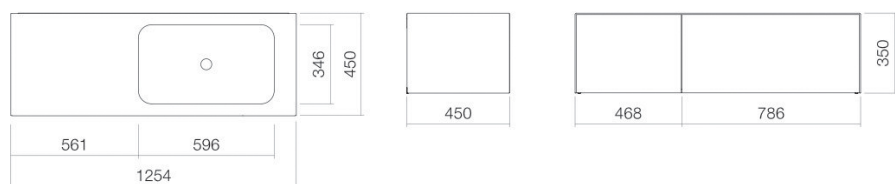

Technical factsheet

Wastafelmeubel

WP.Folio10

FO-serie (Folio)

Artikelnummer:

5159512000

Eigenschappen

Modelbeschrijving	WP.Folio10
Artikelnummer	5159512000
Materiaal wastafel	geglazuurd staal wit
Materiaal meubels	MDF lak zijdemat aubergine
Afmetingen	b/h/d 1254 mm/351 mm/451 mm
Vorm	rechthoekig
Gat	zonder kraangat
Overloop	zonder overloop
Waskomuitsparing	rechthoekig rechts Diepte bak 346 mm
Nettogewicht	62 kg
Soort montage	aan de muur hangend
Aanwijzing	wastafelonderkast greeploos met push-to-open, twee volledige laden
Kranen verwijzing	Neervalpunt 135 mm - 170 mm vanaf de achterkant van de waskom
Optimaal raakvlak met de waskomuitsparing bij armaturen met verticale uitloop (raakhoek 90°) en met ingebouwde perlator.	

Doorstroombdiagram

Product- /aanbestedingstekst

Wastafelmeubel

WP.Folio10

FO-serie (Folio)

Artikelnummer:

5159512000

Tekst

Wastafelmeubel, aan de muur hangend, rechthoekig, b/h/d 1254/351/451 mm, waskom rechthoekig, rechts, b/h/d 596/107/346 mm, geglazuurd staal, wit, zonder kraangat, zonder overloop, meubeloppervlak, MDF, lak zijdemat, aubergine, wastafelonderkast greeploos met push-to-open, twee volledige laden, inclusief bevestigingsset, schachtventiel, ventielkap, geglazuurd wit, Ø 74 mm, ruimtebesparende sifon
