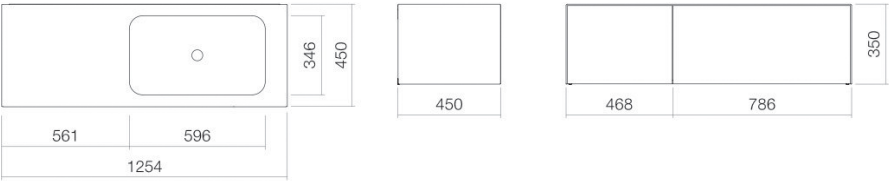

Technical factsheet

Wastafelmeubel

WP.Folio10

FO-serie (Folio)

Artikelnummer: 5159511000

Eigenschappen

Modelbeschrijving	WP.Folio10
Artikelnummer	5159511000
Materiaal wastafel	geglazuurd staal
	wit
Coating	ProShield
Materiaal meubels	MDF
	lak zijdemat
	maansteen
Afmetingen	b/h/d 1254 mm/351 mm/451 mm
Vorm	rechthoekig
Gat	zonder kraangat
Overloop	zonder overloop
Waskomuitsparing	rechthoekig
	rechts
	Diepte bak 346 mm
Nettogewicht	62 kg
Soort montage	aan de muur hangend
Aanwijzing	wastafelonderkast greeploos met push-to-open, twee volledige laden

Kranen verwijzing

Neervelpunt 135 mm - 170 mm
vanaf de achterkant van de waskom

Optimaal raakvlak met de waskomuitsparing bij armaturen met verticale uitloop (raakhoek 90°) en met ingebouwde perlator.

Doorstroomdiagram

Product- /aanbestedingstekst

Wastafelmeubel
WP.Folio10
FO-serie (Folio)
Artikelnummer:

5159511000

Tekst

Wastafelmeubel, aan de muur hangend, rechthoekig, b/h/d 1254/351/451 mm, waskom rechthoekig, rechts, b/h/d 596/107/346 mm, geglazuurd staal, wit, ProShield, zonder kraangat, zonder overloop, meubeloppervlak, MDF, lak zijdemat, maansteen, wastafelonderkast greeploos met push-to-open, twee volledige laden, inclusief bevestigingsset, schachtventiel, ventielkap, geglazuurd wit, Ø 74 mm, ruimtebesparende sifon
