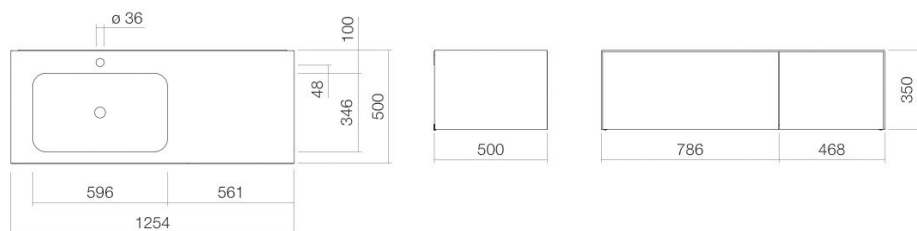

Technical factsheet

Wastafelmeubel

WP.Folio7

FO-serie (Folio)

Artikelnummer: 5158816000

Eigenschappen

Modelbeschrijving	WP.Folio7
Artikelnummer	5158816000
Materiaal wastafel	geglazuurd staal wit
Coating	ProShield
Materiaal meubels	MDF houtdecor geborstelde eik
Afmetingen	b/h/d 1254 mm/351 mm/501 mm
Vorm	rechthoekig
Gat	met een kraangat
Overloop	zonder overloop
Waskomuitsparing	rechthoekig links
Nettogewicht	Diepte bak 346 mm 68 kg
Soort montage	aan de muur hangend
Aanwijzing	wastafelonderkast greeploos met push-to-open, twee volledige laden
Kranen verwijzing	Neervalpunt 130 mm - 165 mm vanaf midden van de kraangat

Optimaal raakvlak met de waskomuitsparing bij armaturen met verticale uitloop (raakhoek 90°) en met ingebouwde perlator.

Doorstroombdiagram

Product- /aanbestedingstekst

Wastafelmeubel

WP.Folio7

FO-serie (Folio)

Artikelnummer:

5158816000

Tekst

Wastafelmeubel, aan de muur hangend, rechthoekig, b/h/d 1254/351/501 mm, waskom rechthoekig, links, b/h/d 596/107/346 mm, geglazuurd staal, wit, ProShield, met een kraangat, gecentreerd achter waskom, zonder overloop, meubeloppervlak, MDF, houtdecor, geborstelde eik, wastafelonderkast greeploos met push-to-open, twee volledige laden, inclusief bevestigingsset, schachtventiel, ventielkap, geglazuurd wit, Ø 74 mm, ruimtebesparende sifon
