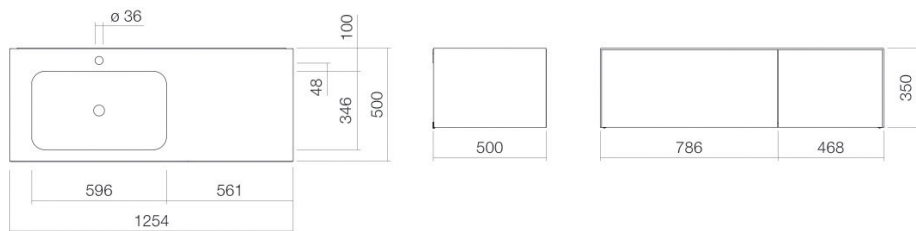

Technical factsheet

Wastafelmeubel

WP.Folio7

FO-serie (Folio)

Artikelnummer: 5158816000

Eigenschappen

Modelbeschrijving	WP.Folio7
Artikelnummer	5158816000
Materiaal wastafel	geglazuurd staal wit
Coating	ProShield
Materiaal meubels	MDF houtdecor geborstelde eik
Afmetingen	b/h/d 1254 mm/351 mm/501 mm
Vorm	rechthoekig
Gat	met een kraangat
Overloop	zonder overloop
Waskomuitsparing	rechthoekig links
Nettogewicht	Diepte bak 346 mm 68 kg
Soort montage	aan de muur hangend
Aanwijzing	wastafelonderkast greeploos met push-to-open, twee volledige laden
Kranen verwijzing	Neervalpunt 130 mm - 165 mm vanaf midden van de kraangat

Optimaal raakvlak met de waskomuitsparing bij armaturen met verticale uitloop (raakhoek 90°) en met ingebouwde perlator.

Doorstroombiagram

Product- /aanbestedingstekst

Wastafelmeubel

WP.Folio7

FO-serie (Folio)

Artikelnummer:

5158816000

Tekst

Wastafelmeubel, aan de muur hangend, rechthoekig, b/h/d 1254/351/501 mm, waskom rechthoekig, links, b/h/d 596/107/346 mm, geglazuurd staal, wit, ProShield, met een kraangat, gecentreerd achter waskom, zonder overloop, meubeloppervlak, MDF, houtdecor, geborstelde eik, wastafelonderkast greeploos met push-to-open, twee volledige laden, inclusief bevestigingsset, schachtventiel, ventielkap, geglazuurd wit, Ø 74 mm, ruimtebesparende sifon
