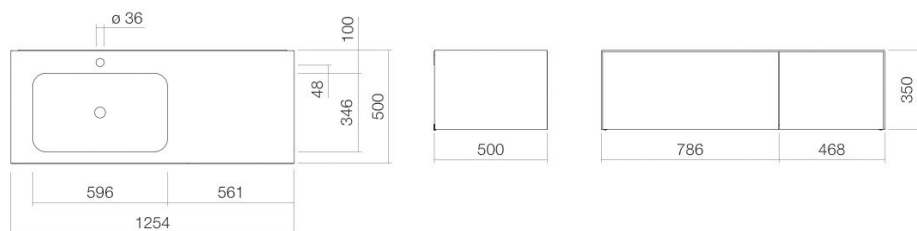

## Propriétés

---

Description du modèle	WP.Folio7
Article Numéro	5158816000
Matériau lavabo	acier vitrifié blanc
Revêtement	ProShield
Matériau du meuble	MDF décor bois chêne brossé
Dimensions	l/h/p 1254 mm/351 mm/501 mm
Formulaire	rectangulaire
Percement	avec un percement pour robinetterie
Trop-plein	sans trop-plein
Bassin de vasque	rectangulaire gauche
Poids net	Profondeur du lavabo 346 mm 68 kg
Type de montage	suspendu au mur
Remarque	meuble sous vasque sans poignée avec « Push-to-open », deux extensions totales

### Conseil pour la robinetterie

Impact optimal sur le bassin de la vasque avec les robinetteries à sortie verticale (angle d'impact 90°) et mousseur intégré.

Zone d'impact 130 mm - 165 mm  
à partir du point central de percement de la robinetterie

## Diagramme de débit

### Aide

Plan de toilette, suspendu au mur, rectangulaire, l/h/p 1254/351/501 mm, lavabo rectangulaire, gauche, l/h/p 596/107/346 mm, acier vitrifié, blanc, ProShield, avec un percement pour robinetterie, au centre derrière la cuvette, sans trop-plein, surface de meuble, MDF, décor bois, chêne brossé, meuble sous vasque sans poignée avec « Push-to-open », deux extensions totales, avec kit de fixation, bonde, cache-bonde, blanc brillant, Ø 74 mm, siphon compact