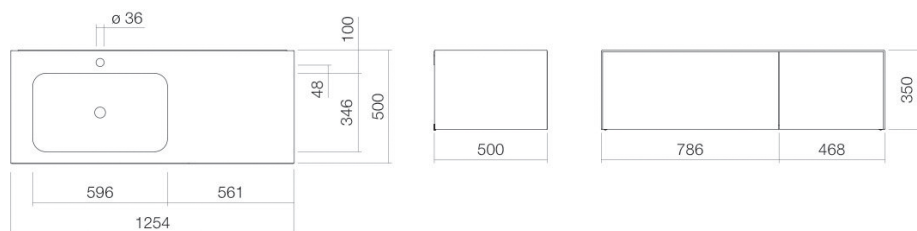

Technical factsheet

Wastafelmeubel

WP.Folio7

FO-serie (Folio)

Artikelnummer: 5158814000

Eigenschappen

Modelbeschrijving	WP.Folio7
Artikelnummer	5158814000
Materiaal wastafel	geglazuurd staal wit
Coating	ProShield
Materiaal meubels	MDF lak zijdemat wit
Afmetingen	b/h/d 1254 mm/351 mm/501 mm
Vorm	rechthoekig
Gat	met een kraangat
Overloop	zonder overloop
Waskomuitsparing	rechthoekig links
Nettogewicht	Diepte bak 346 mm 68 kg
Soort montage	aan de muur hangend
Aanwijzing	wastafelonderkast greeploos met push-to-open, twee volledige laden
Kranen verwijzing	Neervalpunt 130 mm - 165 mm vanaf midden van de kraangat

Optimaal raakvlak met de waskomuitsparing bij armaturen met verticale uitloop (raakhoek 90°) en met ingebouwde perlator.

Doorstroombiagram

Product- /aanbestedingstekst

Wastafelmeubel

WP.Folio7

FO-serie (Folio)

Artikelnummer:

5158814000

Tekst

Wastafelmeubel, aan de muur hangend, rechthoekig, b/h/d 1254/351/501 mm, waskom rechthoekig, links, b/h/d 596/107/346 mm, geglazuurd staal, wit, ProShield, met een kraangat, gecentreerd achter waskom, zonder overloop, meubeloppervlak, MDF, lak zijdemat, wit, wastafelonderkast greeploos met push-to-open, twee volledige laden, inclusief bevestigingsset, schachtventiel, ventielkap, geglazuurd wit, Ø 74 mm, ruimtebesparende sifon
