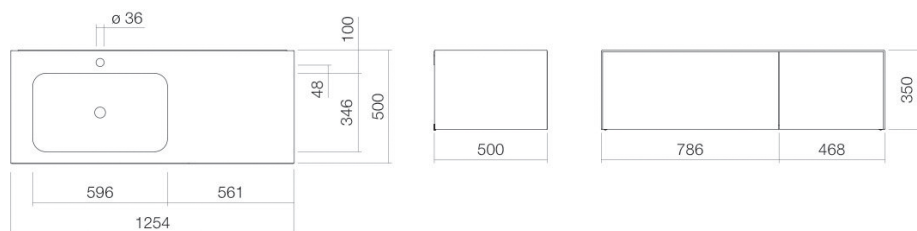

Technical factsheet

Wastafelmeubel

WP.Folio7

FO-serie (Folio)

Artikelnummer: 5158814000

Eigenschappen

Modelbeschrijving	WP.Folio7
Artikelnummer	5158814000
Materiaal wastafel	geglazuurd staal wit
Coating	ProShield
Materiaal meubels	MDF lak zijdemat wit
Afmetingen	b/h/d 1254 mm/351 mm/501 mm
Vorm	rechthoekig
Gat	met een kraangat
Overloop	zonder overloop
Waskomuitsparing	rechthoekig links
Nettogewicht	Diepte bak 346 mm 68 kg
Soort montage	aan de muur hangend
Aanwijzing	wastafelonderkast greeploos met push-to-open, twee volledige laden
Kranen verwijzing	Neervalpunt 130 mm - 165 mm vanaf midden van de kraangat

Optimaal raakvlak met de waskomuitsparing bij armaturen met verticale uitloop (raakhoek 90°) en met ingebouwde perlator.

Doorstroombdiagram

Product- /aanbestedingstekst

Wastafelmeubel

WP.Folio7

FO-serie (Folio)

Artikelnummer:

5158814000

Tekst

Wastafelmeubel, aan de muur hangend, rechthoekig, b/h/d 1254/351/501 mm, waskom rechthoekig, links, b/h/d 596/107/346 mm, geglazuurd staal, wit, ProShield, met een kraangat, gecentreerd achter waskom, zonder overloop, meubeloppervlak, MDF, lak zijdemat, wit, wastafelonderkast greeploos met push-to-open, twee volledige laden, inclusief bevestigingsset, schachtventiel, ventielkap, geglazuurd wit, Ø 74 mm, ruimtebesparende sifon
