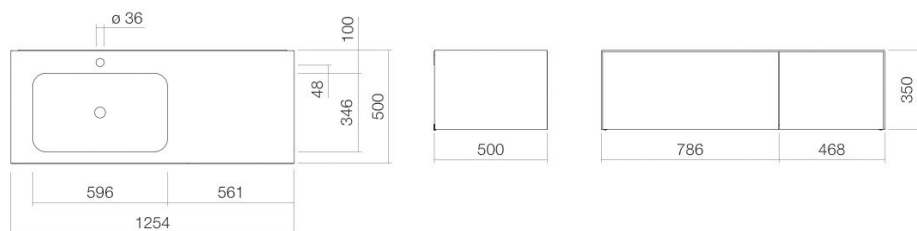

Technical factsheet

Wastafelmeubel

WP.Folio7

FO-serie (Folio)

Artikelnummer: 5158813000

Eigenschappen

Modelbeschrijving	WP.Folio7
Artikelnummer	5158813000
Materiaal wastafel	geglazuurd staal wit
Coating	ProShield
Materiaal meubels	MDF lak zijdemat schaduwaaarde
Afmetingen	b/h/d 1254 mm/351 mm/501 mm
Vorm	rechthoekig
Gat	met een kraangat
Overloop	zonder overloop
Waskomuitsparing	rechthoekig links
Nettogewicht	Diepte bak 346 mm 68 kg
Soort montage	aan de muur hangend
Aanwijzing	wastafelonderkast greeploos met push-to-open, twee volledige laden
Kranen verwijzing	Neervalpunt 130 mm - 165 mm vanaf midden van de kraangat

Optimaal raakvlak met de waskomuitsparing bij armaturen met verticale uitloop (raakhoek 90°) en met ingebouwde perlator.

Doorstroombdiagram

Product- /aanbestedingstekst

Wastafelmeubel

WP.Folio7

FO-serie (Folio)

Artikelnummer:

5158813000

Tekst

Wastafelmeubel, aan de muur hangend, rechthoekig, b/h/d 1254/351/501 mm, waskom rechthoekig, links, b/h/d 596/107/346 mm, geglazuurd staal, wit, ProShield, met een kraangat, gecentreerd achter waskom, zonder overloop, meubeloppervlak, MDF, lak zijdemat, schaduwaarde, wastafelonderkast greeploos met push-to-open, twee volledige laden, inclusief bevestigingsset, schachtventiel, ventielkap, geglazuurd wit, Ø 74 mm, ruimtebesparende sifon
