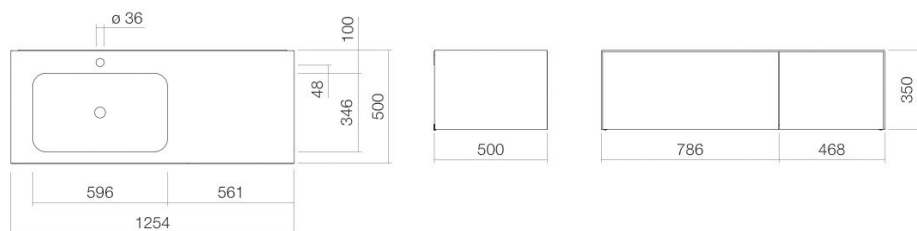

Doorstroombdiagram

Product- /aanbestedingstekst

Wastafelmeubel

WP.Folio7

FO-serie (Folio)

Artikelnummer:

5158813000

Tekst