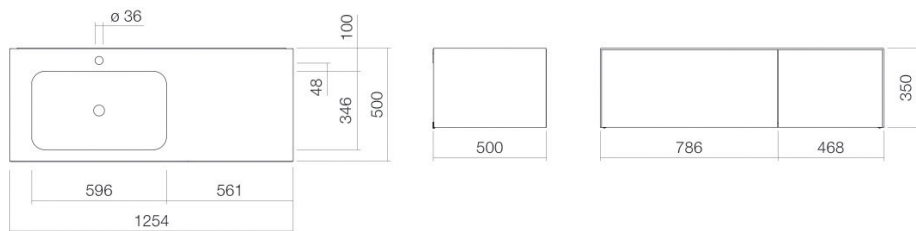

Technical factsheet

Wastafelmeubel

WP.Folio7

FO-serie (Folio)

Artikelnummer: 5158812000

Eigenschappen

Modelbeschrijving	WP.Folio7
Artikelnummer	5158812000
Materiaal wastafel	geglazuurd staal wit
Materiaal meubels	MDF lak zijdemat aubergine
Afmetingen	b/h/d 1254 mm/351 mm/501 mm
Vorm	rechthoekig
Gat	met een kraangat
Overloop	zonder overloop
Waskomuitsparing	rechthoekig links
Nettogewicht	Diepte bak 346 mm 68 kg
Soort montage	aan de muur hangend
Aanwijzing	wastafelonderkast greeploos met push-to-open, twee volledige laden
Kranen verwijzing	Neervalpunt 130 mm - 165 mm vanaf midden van de kraangat

Optimaal raakvlak met de waskomuitsparing bij armaturen met verticale uitloop (raakhoek 90°) en met ingebouwde perlator.

Doorstroombiagram

Product- /aanbestedingstekst

Wastafelmeubel

WP.Folio7

FO-serie (Folio)

Artikelnummer:

5158812000

Tekst

Wastafelmeubel, aan de muur hangend, rechthoekig, b/h/d 1254/351/501 mm, waskom rechthoekig, links, b/h/d 596/107/346 mm, geglazuurd staal, wit, met een kraangat, gecentreerd achter waskom, zonder overloop, meubeloppervlak, MDF, lak zijdemat, aubergine, wastafelonderkast greeploos met push-to-open, twee volledige laden, inclusief bevestigingsset, schachtventiel, ventielkap, geglazuurd wit, Ø 74 mm, ruimtebesparende sifon
