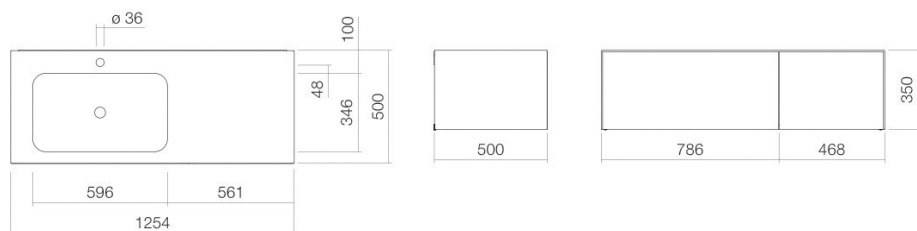

Doorstroombdiagram

Product- /aanbestedingstekst

Wastafelmeubel

WP.Folio7

FO-serie (Folio)

Artikelnummer:

5158811000

Tekst