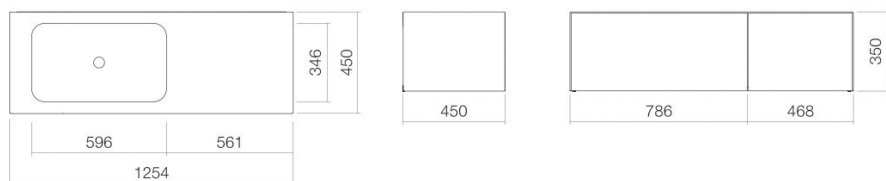

Technical factsheet

Wastafelmeubel

WP.Folio8

FO-serie (Folio)

Artikelnummer: 5158516000

Eigenschappen

Modelbeschrijving	WP.Folio8
Artikelnummer	5158516000
Materiaal wastafel	geglazuurd staal wit
Coating	ProShield
Materiaal meubels	MDF houtdecor geborstelde eik
Afmetingen	b/h/d 1254 mm/351 mm/451 mm
Vorm	rechthoekig
Gat	zonder kraangat
Overloop	zonder overloop
Waskomuitsparing	rechthoekig links
Nettogewicht	Diepte bak 346 mm 62 kg
Soort montage	aan de muur hangend
Aanwijzing	wastafelonderkast greeploos met push-to-open, twee volledige laden

Kranen verwijzing

Neervalpunt 135 mm - 170 mm
vanaf de achterkant van de waskom

Optimaal raakvlak met de waskomuitsparing bij armaturen met verticale uitloop (raakhoek 90°) en met ingebouwde perlator.

Doorstroombdiagram

Product- /aanbestedingstekst

Wastafelmeubel

WP.Folio8

FO-serie (Folio)

Artikelnummer:

5158516000

Tekst

Wastafelmeubel, aan de muur hangend, rechthoekig, b/h/d 1254/351/451 mm, waskom rechthoekig, links, b/h/d 596/107/346 mm, geglazuurd staal, wit, ProShield, zonder kraangat, zonder overloop, meubeloppervlak, MDF, houtdecor, geborstelde eik, wastafelonderkast greeploos met push-to-open, twee volledige laden, inclusief bevestigingsset, schachtventiel, ventielkap, geglazuurd wit, Ø 74 mm, ruimtebesparende sifon
