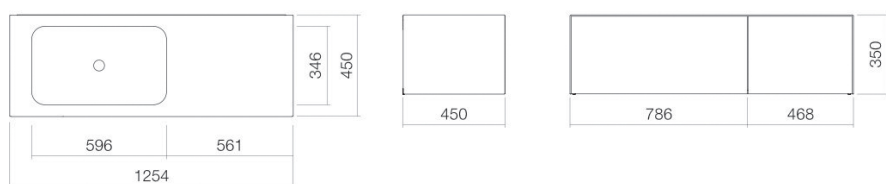

## Propriétés

---

Description du modèle	WP.Folio8
Article Numéro	5158516000
Matériau lavabo	acier vitrifié blanc
Revêtement	ProShield
Matériau du meuble	MDF décor bois chêne brossé
Dimensions	l/h/p 1254 mm/351 mm/451 mm
Formulaire	rectangulaire
Percement	sans percement pour robinetterie
Trop-plein	sans trop-plein
Bassin de vasque	rectangulaire gauche Profondeur du lavabo 346 mm
Poids net	62 kg
Type de montage	suspendu au mur
Remarque	meuble sous vasque sans poignée avec « Push-to-open », deux extensions totales

### Conseil pour la robinetterie

Impact optimal sur le bassin de la vasque avec les robinetteries à sortie verticale (angle d'impact 90°) et mousseur intégré.

Zone d'impact 135 mm - 170 mm  
à partir du bord arrière de la vasque