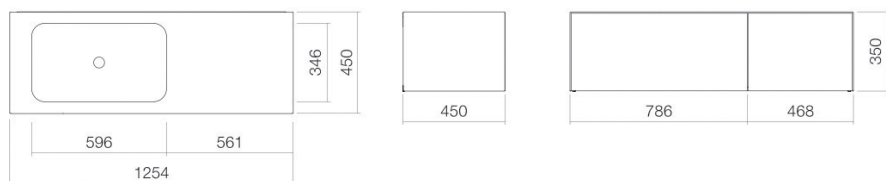

zonder kraangat

zonder overloop

rechthoekig

links

Diepte bak 346 mm

62 kg

aan de muur hangend

wastafelonderkast greeploos met push-to-open, twee volledige laden

Neervalpunt 135 mm - 170 mm

vanaf de achterkant van de waskom

Doorstroombdiagram

Product- /aanbestedingstekst

Wastafelmeubel

WP.Folio8

FO-serie (Folio)

Artikelnummer:

5158514000

Tekst

Wastafelmeubel, aan de muur hangend, rechthoekig, b/h/d 1254/351/451 mm, waskom rechthoekig, links, b/h/d 596/107/346 mm, geglazuurd staal, wit, ProShield, zonder kraangat, zonder overloop, meubeloppervlak, MDF, lak zijdemat, wit, wastafelonderkast greeploos met push-to-open, twee volledige laden, inclusief bevestigingsset, schachtventiel, ventielkap, geglazuurd wit, Ø 74 mm, ruimtebesparende sifon
