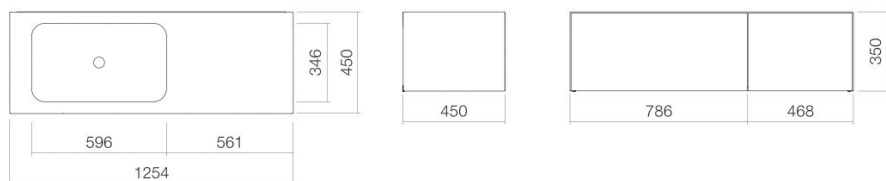

Technical factsheet

Wastafelmeubel

WP.Folio8

FO-serie (Folio)

Artikelnummer: 5158510000

Eigenschappen

Modelbeschrijving	WP.Folio8
Artikelnummer	5158510000
Materiaal wastafel	geglazuurd staal wit
Coating	ProShield
Materiaal meubels	MDF lak zijdemat fossilgrijs
Afmetingen	b/h/d 1254 mm/351 mm/451 mm
Vorm	rechthoekig
Gat	zonder kraangat
Overloop	zonder overloop
Waskomuitsparing	rechthoekig links
Nettogewicht	Diepte bak 346 mm 62 kg
Soort montage	aan de muur hangend
Aanwijzing	wastafelonderkast greeploos met push-to-open, twee volledige laden

Kranen verwijzing

Neervalpunt 135 mm - 170 mm
vanaf de achterkant van de waskom

Optimaal raakvlak met de waskomuitsparing bij armaturen met verticale uitloop (raakhoek 90°) en met ingebouwde perlator.

Doorstroombdiagram

Product- /aanbestedingstekst

Wastafelmeubel

WP.Folio8

FO-serie (Folio)

Artikelnummer:

5158510000

Tekst

Wastafelmeubel, aan de muur hangend, rechthoekig, b/h/d 1254/351/451 mm, waskom rechthoekig, links, b/h/d 596/107/346 mm, geglazuurd staal, wit, ProShield, zonder kraangat, zonder overloop, meubeloppervlak, MDF, lak zijdemat, fossielgrijs, wastafelonderkast greeploos met push-to-open, twee volledige laden, inclusief bevestigingsset, schachtventiel, ventielkap, geglazuurd wit, Ø 74 mm, ruimtebesparende sifon
