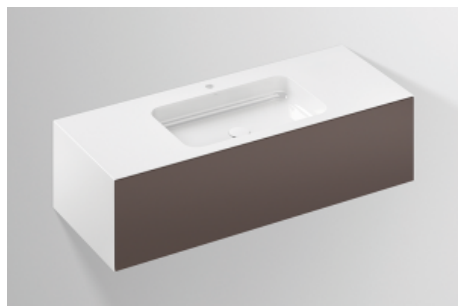

Technical factsheet

Wastafelmeubel

WP.Folio5

FO-serie (Folio)

Artikelnummer: 5157813000

Eigenschappen

Modelbeschrijving	WP.Folio5
Artikelnummer	5157813000
Materiaal wastafel	geglazuurd staal wit
Coating	ProShield
Materiaal meubels	MDF lak zijdemat schaduwaaarde
Afmetingen	b/h/d 1254 mm/351 mm/501 mm
Vorm	rechthoekig
Gat	met een kraangat
Overloop	zonder overloop
Waskomuitsparing	rechthoekig gecentreerd
Diepte bak	346 mm
Nettogewicht	61,5 kg
Soort montage	aan de muur hangend
Aanwijzing	wastafelonderkast greeploos met push-to-open, volledige lade

Kranen verwijzing

Neervalpunt 130 mm - 165 mm
vanaf midden van de kraangat

Optimaal raakvlak met de waskomuitsparing bij armaturen met verticale uitloop (raakhoek 90°) en met ingebouwde perlator.

Doorstroombdiagram

Product- /aanbestedingstekst

Wastafelmeubel

WP.Folio5

FO-serie (Folio)

Artikelnummer:

5157813000

Tekst

Wastafelmeubel, aan de muur hangend, rechthoekig, b/h/d 1254/351/501 mm, waskom rechthoekig, gecentreerd, b/h/d 596/107/346 mm, geglazuurd staal, wit, ProShield, met een kraangat, gecentreerd achter waskom, zonder overloop, meubeloppervlak, MDF, lak zijdemat, schaduwaarde, wastafelonderkast greeploos met push-to-open, volledige lade, inclusief bevestigingsset, schachtventiel, ventielkap, geglazuurd wit, Ø 74 mm, ruimtebesparende sifon
