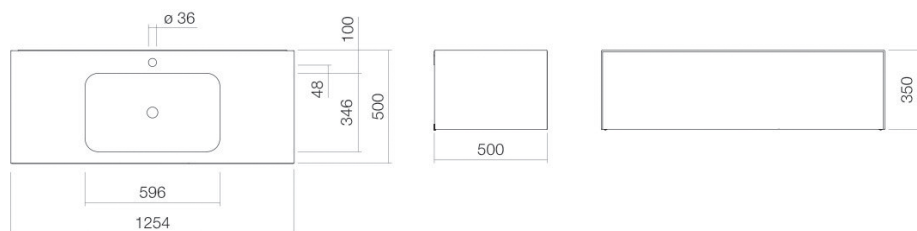

Technical factsheet

Wastafelmeubel

WP.Folio5

FO-serie (Folio)

Artikelnummer: 5157813000

Eigenschappen

Modelbeschrijving	WP.Folio5
Artikelnummer	5157813000
Materiaal wastafel	geglazuurd staal wit
Coating	ProShield
Materiaal meubels	MDF lak zijdemat schaduwaaarde
Afmetingen	b/h/d 1254 mm/351 mm/501 mm
Vorm	rechthoekig
Gat	met een kraangat
Overloop	zonder overloop
Waskomuitsparing	rechthoekig gecentreerd
Diepte bak	346 mm
Nettogewicht	61,5 kg
Soort montage	aan de muur hangend
Aanwijzing	wastafelonderkast greeploos met push-to-open, volledige lade

Kranen verwijzing

Neervalpunt 130 mm - 165 mm
vanaf midden van de kraangat

Optimaal raakvlak met de waskomuitsparing bij armaturen met verticale uitloop (raakhoek 90°) en met ingebouwde perlator.

Doorstroombdiagram

Product- /aanbestedingstekst

Wastafelmeubel

WP.Folio5

FO-serie (Folio)

Artikelnummer:

5157813000

Tekst

Wastafelmeubel, aan de muur hangend, rechthoekig, b/h/d 1254/351/501 mm, waskom rechthoekig, gecentreerd, b/h/d 596/107/346 mm, geglazuurd staal, wit, ProShield, met een kraangat, gecentreerd achter waskom, zonder overloop, meubeloppervlak, MDF, lak zijdemat, schaduwaarde, wastafelonderkast greeploos met push-to-open, volledige lade, inclusief bevestigingsset, schachtventiel, ventielkap, geglazuurd wit, Ø 74 mm, ruimtebesparende sifon
