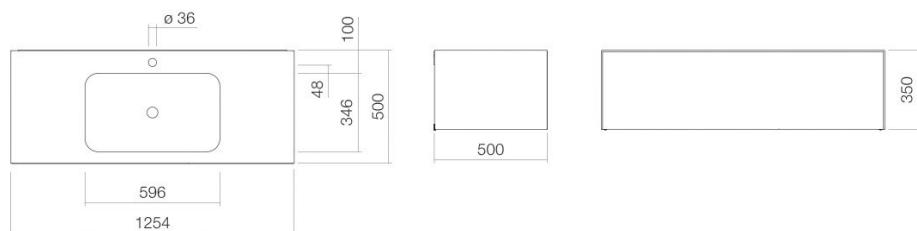

## Eigenschappen

---

Modelbeschrijving	WP.Folio5
Artikelnummer	5157813000
Materiaal wastafel	geglazuurd staal wit
Coating	ProShield
Materiaal meubels	MDF lak zijdemat schaduwaaarde
Afmetingen	b/h/d 1254 mm/351 mm/501 mm
Vorm	rechthoekig
Gat	met een kraangat
Overloop	zonder overloop
Waskomuitsparing	rechthoekig gecentreerd
Diepte bak	346 mm
Nettogewicht	61,5 kg
Soort montage	aan de muur hangend
Aanwijzing	wastafelonderkast greeploos met push-to-open, volledige lade

### Kranen verwijzing

Neervalpunt 130 mm - 165 mm  
vanaf midden van de kraangat

Optimaal raakvlak met de waskomuitsparing bij armaturen met verticale uitloop (raakhoek 90°) en met ingebouwde perlator.