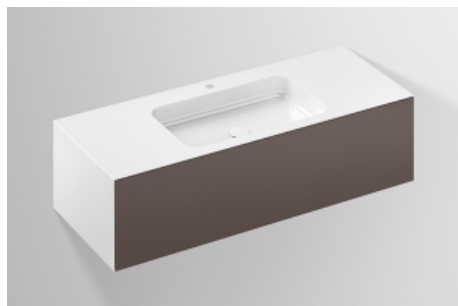

### Wastafelmeubel

WP.Folio5

FO-serie (Folio)

Artikelnummer: 5157813000

## Eigenschappen

---

Modelbeschrijving	WP.Folio5
Artikelnummer	5157813000
Materiaal wastafel	geglazuurd staal wit
Coating	ProShield
Materiaal meubels	MDF lak zijdemat schaduwaaarde
Afmetingen	b/h/d 1254 mm/351 mm/501 mm
Vorm	rechthoekig
Gat	met een kraangat
Overloop	zonder overloop
Waskomuitsparing	rechthoekig gecentreerd
Diepte bak	346 mm
Nettogewicht	61,5 kg
Soort montage	aan de muur hangend
Aanwijzing	wastafelonderkast greeploos met push-to-open, volledige lade

## Product- /aanbestedingstekst

Wastafelmeubel

WP.Folio5

FO-serie (Folio)

Artikelnummer:

5157813000

Tekst

Wastafelmeubel, aan de muur hangend, rechthoekig, b/h/d 1254/351/501 mm, waskom rechthoekig, gecentreerd, b/h/d 596/107/346 mm, geglazuurd staal, wit, ProShield, met een kraangat, gecentreerd achter waskom, zonder overloop, meubeloppervlak, MDF, lak zijdemat, schaduwaarde, wastafelonderkast greeploos met push-to-open, volledige lade, inclusief bevestigingsset, schachtventiel, ventielkap, geglazuurd wit, Ø 74 mm, ruimtebesparende sifon