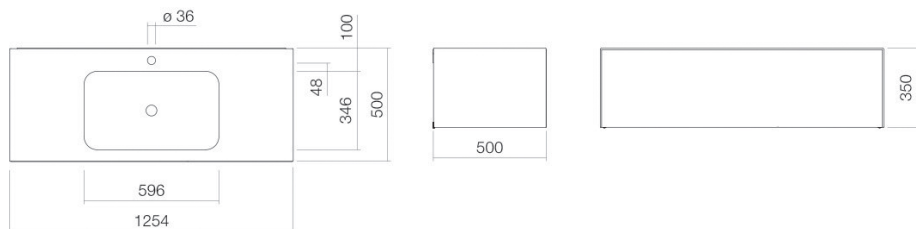

maansteen

b/h/d 1254 mm/351 mm/501 mm

rechthoekig

met een kraangat

zonder overloop

rechthoekig

gecentreerd

Diepte bak 346 mm

61,5 kg

aan de muur hangend

wastafelonderkast greeploos met push-to-open, volledige lade

Neervalpunt 130 mm - 165 mm

vanaf midden van de kraangat