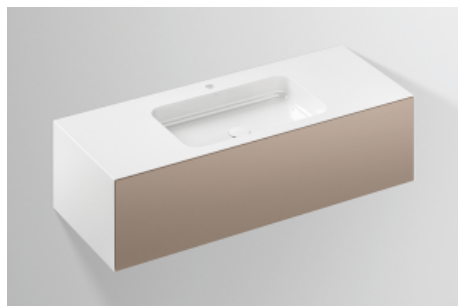

Fiche technique

Plan de toilette

WP.Folio5

Série FO (Folio)

Article Numéro: 5157811000

Propriétés

Description du modèle	WP.Folio5
Article Numéro	5157811000
Matériau lavabo	acier vitrifié blanc
Revêtement	ProShield
Matériau du meuble	MDF vernis satiné pierre de lune
Dimensions	l/h/p 1254 mm/351 mm/501 mm
Formulaire	rectangulaire
Percement	avec un percement pour robinetterie
Trop-plein	sans trop-plein
Bassin de vasque	rectangulaire au centre
Profondeur du lavabo	346 mm
Poids net	61,5 kg
Type de montage	suspendu au mur
Remarque	meuble sous vasque sans poignée avec « Push-to-open », extension totale

Conseil pour la robinetterie

Impact optimal sur le bassin de la vasque avec les robinetteries à sortie verticale (angle d'impact 90°) et mousseur intégré.

Zone d'impact 130 mm - 165 mm
à partir du point central de percement de la robinetterie