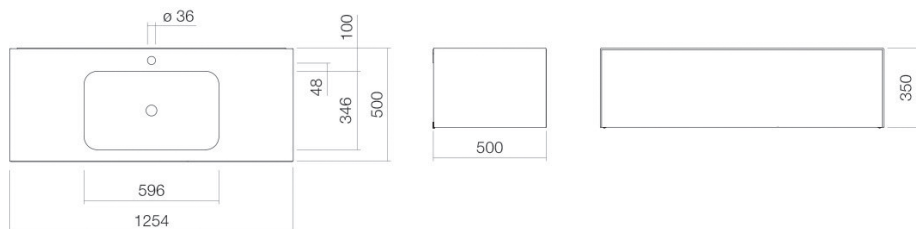

## Propriétés

---

Description du modèle	WP.Folio5
Article Numéro	5157811000
Matériau lavabo	acier vitrifié blanc
Revêtement	ProShield
Matériau du meuble	MDF vernis satiné pierre de lune
Dimensions	l/h/p 1254 mm/351 mm/501 mm
Formulaire	rectangulaire
Percement	avec un percement pour robinetterie
Trop-plein	sans trop-plein
Bassin de vasque	rectangulaire au centre
Profondeur du lavabo	346 mm
Poids net	61,5 kg
Type de montage	suspendu au mur
Remarque	meuble sous vasque sans poignée avec « Push-to-open », extension totale

### Conseil pour la robinetterie

Impact optimal sur le bassin de la vasque avec les robinetteries à sortie verticale (angle d'impact 90°) et mousseur intégré.

Zone d'impact 130 mm - 165 mm  
à partir du point central de percement de la robinetterie

### Aide

Plan de toilette, suspendu au mur, rectangulaire, l/h/p 1254/351/501 mm, lavabo rectangulaire, au centre, l/h/p 596/107/346 mm, acier vitrifié, blanc, ProShield, avec un percement pour robinetterie, au centre derrière la cuvette, sans trop-plein, surface de meuble, MDF, vernis satiné, pierre de lune, meuble sous vasque sans poignée avec « Push-to-open », extension totale, avec kit de fixation, bonde, cache-bonde, blanc brillant, Ø 74 mm, siphon compact