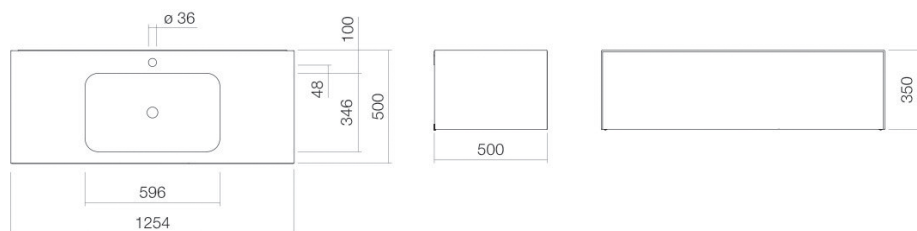

Waskomuitsparing

Nettogewicht

Soort montage

Aanwijzing

Kranen verwijzing

Optimaal raakvlak met de waskomuitsparing bij armaturen met verticale uitloop (raakhoek 90°) en met ingebouwde perlator.

WP.Folio5

5157810000

met een kraangat

zonder overloop

rechthoekig

gecentreerd

Diepte bak 346 mm

61,5 kg

aan de muur hangend

wastafelonderkast greeploos met push-to-open, volledige lade

Neervalpunt 130 mm - 165 mm

vanaf midden van de kraangat

Doorstroombdiagram

Product- /aanbestedingstekst

Wastafelmeubel

WP.Folio5

FO-serie (Folio)

Artikelnummer:

5157810000

Tekst

Wastafelmeubel, aan de muur hangend, rechthoekig, b/h/d 1254/351/501 mm, waskom rechthoekig, gecentreerd, b/h/d 596/107/346 mm, geglazuurd staal, wit, ProShield, met een kraangat, gecentreerd achter waskom, zonder overloop, meubeloppervlak, MDF, lak zijdemat, fossielgrijs, wastafelonderkast greeploos met push-to-open, volledige lade, inclusief bevestigingsset, schachtventiel, ventielkap, geglazuurd wit, Ø 74 mm, ruimtebesparende sifon
