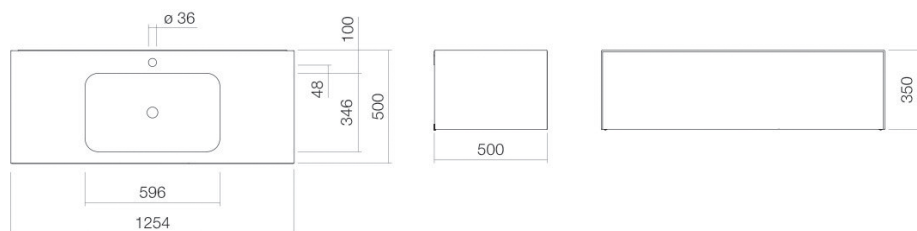

Technical factsheet

Wastafelmeubel

WP.Folio5

FO-serie (Folio)

Artikelnummer: 5157810000

Eigenschappen

Modelbeschrijving	WP.Folio5
Artikelnummer	5157810000
Materiaal wastafel	geglazuurd staal wit
Coating	ProShield
Materiaal meubels	MDF lak zijdemat fossilgrijs
Afmetingen	b/h/d 1254 mm/351 mm/501 mm
Vorm	rechthoekig
Gat	met een kraangat
Overloop	zonder overloop
Waskomuitsparing	rechthoekig gecentreerd
Nettogewicht	Diepte bak 346 mm 61,5 kg
Soort montage	aan de muur hangend
Aanwijzing	wastafelonderkast greeploos met push-to-open, volledige lade

Kranen verwijzing

Neervalpunt 130 mm - 165 mm
vanaf midden van de kraangat

Optimaal raakvlak met de waskomuitsparing bij armaturen met verticale uitloop (raakhoek 90°) en met ingebouwde perlator.

Doorstroombdiagram

Product- /aanbestedingstekst

Wastafelmeubel

WP.Folio5

FO-serie (Folio)

Artikelnummer:

5157810000

Tekst

Wastafelmeubel, aan de muur hangend, rechthoekig, b/h/d 1254/351/501 mm, waskom rechthoekig, gecentreerd, b/h/d 596/107/346 mm, geglazuurd staal, wit, ProShield, met een kraangat, gecentreerd achter waskom, zonder overloop, meubeloppervlak, MDF, lak zijdemat, fossielgrijs, wastafelonderkast greeploos met push-to-open, volledige lade, inclusief bevestigingsset, schachtventiel, ventielkap, geglazuurd wit, Ø 74 mm, ruimtebesparende sifon
