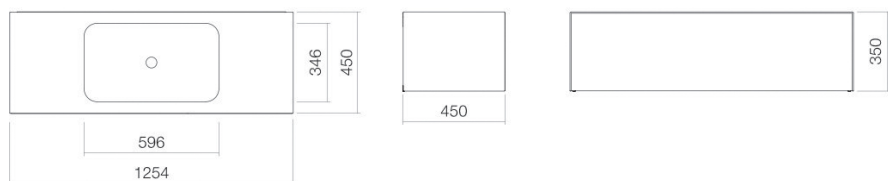

Technical factsheet

Wastafelmeubel

WP.Folio6

FO-serie (Folio)

Artikelnummer: 5157516000

Eigenschappen

Modelbeschrijving	WP.Folio6
Artikelnummer	5157516000
Materiaal wastafel	geglazuurd staal wit
Coating	ProShield
Materiaal meubels	MDF houtdecor geborstelde eik
Afmetingen	b/h/d 1254 mm/351 mm/451 mm
Vorm	rechthoekig
Gat	zonder kraangat
Overloop	zonder overloop
Waskomuitsparing	rechthoekig gecentreerd
Diepte bak	346 mm
Nettogewicht	56,5 kg
Soort montage	aan de muur hangend
Aanwijzing	wastafelonderkast greeploos met push-to-open, volledige lade

Kranen verwijzing

Neervalpunt 135 mm - 170 mm
vanaf de achterkant van de waskom

Optimaal raakvlak met de waskomuitsparing bij armaturen met verticale uitloop (raakhoek 90°) en met ingebouwde perlator.

Doorstroombiagram

Product- /aanbestedingstekst

Wastafelmeubel

WP.Folio6

FO-serie (Folio)

Artikelnummer:

5157516000

Tekst

Wastafelmeubel, aan de muur hangend, rechthoekig, b/h/d 1254/351/451 mm, waskom rechthoekig, gecentreerd, b/h/d 596/107/346 mm, geglazuurd staal, wit, ProShield, zonder kraangat, zonder overloop, meubeloppervlak, MDF, houtdecor, geborstelde eik, wastafelonderkast greeploos met push-to-open, volledige lade, inclusief bevestigingsset, schachtventiel, ventielkap, geglazuurd wit, Ø 74 mm, ruimtebesparende sifon
