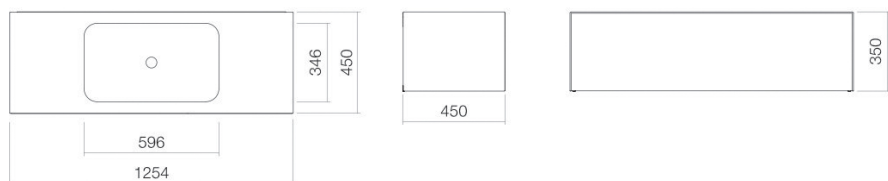

Technical factsheet

Wastafelmeubel

WP.Folio6

FO-serie (Folio)

Artikelnummer: 5157514000

Eigenschappen

Modelbeschrijving	WP.Folio6
Artikelnummer	5157514000
Materiaal wastafel	geglazuurd staal wit
Coating	ProShield
Materiaal meubels	MDF lak zijdemat wit
Afmetingen	b/h/d 1254 mm/351 mm/451 mm
Vorm	rechthoekig
Gat	zonder kraangat
Overloop	zonder overloop
Waskomuitsparing	rechthoekig gecentreerd
Nettogewicht	Diepte bak 346 mm 56,5 kg
Soort montage	aan de muur hangend
Aanwijzing	wastafelonderkast greeploos met push-to-open, volledige lade

Kranen verwijzing

Neervalpunt 135 mm - 170 mm
vanaf de achterkant van de waskom

Optimaal raakvlak met de waskomuitsparing bij armaturen met verticale uitloop (raakhoek 90°) en met ingebouwde perlator.

Doorstroombdiagram

Product- /aanbestedingstekst

Wastafelmeubel

WP.Folio6

FO-serie (Folio)

Artikelnummer:

5157514000

Tekst

Wastafelmeubel, aan de muur hangend, rechthoekig, b/h/d 1254/351/451 mm, waskom rechthoekig, gecentreerd, b/h/d 596/107/346 mm, geglazuurd staal, wit, ProShield, zonder kraangat, zonder overloop, meubeloppervlak, MDF, lak zijdemat, wit, wastafelonderkast greeploos met push-to-open, volledige lade, inclusief bevestigingsset, schachtventiel, ventielkap, geglazuurd wit, Ø 74 mm, ruimtebesparende sifon
