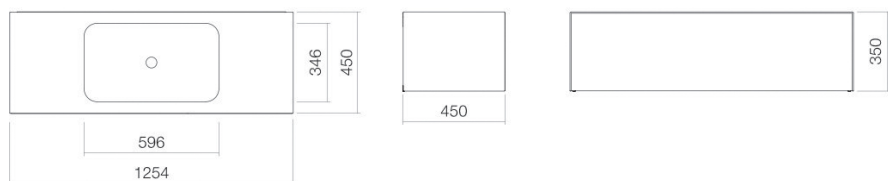

Technical factsheet

Wastafelmeubel

WP.Folio6

FO-serie (Folio)

Artikelnummer: 5157511000

Eigenschappen

Modelbeschrijving	WP.Folio6
Artikelnummer	5157511000
Materiaal wastafel	geglazuurd staal wit
Coating	ProShield
Materiaal meubels	MDF lak zijdemat maansteen
Afmetingen	b/h/d 1254 mm/351 mm/451 mm
Vorm	rechthoekig
Gat	zonder kraangat
Overloop	zonder overloop
Waskomuitsparing	rechthoekig gecentreerd
Nettogewicht	Diepte bak 346 mm 56,5 kg
Soort montage	aan de muur hangend
Aanwijzing	wastafelonderkast greeploos met push-to-open, volledige lade

Kranen verwijzing

Neervalpunt 135 mm - 170 mm
vanaf de achterkant van de waskom

Optimaal raakvlak met de waskomuitsparing bij armaturen met verticale uitloop (raakhoek 90°) en met ingebouwde perlator.

Doorstroombiagram

Product- /aanbestedingstekst

Wastafelmeubel

WP.Folio6

FO-serie (Folio)

Artikelnummer:

5157511000

Tekst

Wastafelmeubel, aan de muur hangend, rechthoekig, b/h/d 1254/351/451 mm, waskom rechthoekig, gecentreerd, b/h/d 596/107/346 mm, geglazuurd staal, wit, ProShield, zonder kraangat, zonder overloop, meubeloppervlak, MDF, lak zijdemat, maansteen, wastafelonderkast greeploos met push-to-open, volledige lade, inclusief bevestigingsset, schachtventiel, ventielkap, geglazuurd wit, Ø 74 mm, ruimtebesparende sifon
