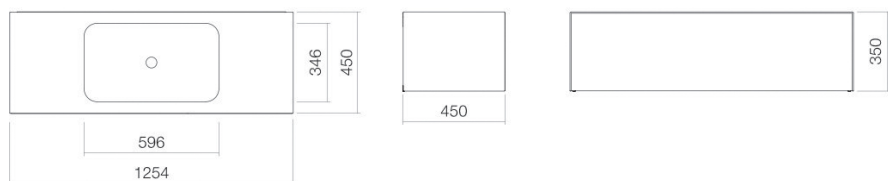

## Eigenschappen

---

Modelbeschrijving	WP.Folio6
Artikelnummer	5157511000
Materiaal wastafel	geglazuurd staal wit
Coating	ProShield
Materiaal meubels	MDF lak zijdemat maansteen
Afmetingen	b/h/d 1254 mm/351 mm/451 mm
Vorm	rechthoekig
Gat	zonder kraangat
Overloop	zonder overloop
Waskomuitsparing	rechthoekig gecentreerd
Diepte bak	346 mm
Nettogewicht	56,5 kg
Soort montage	aan de muur hangend
Aanwijzing	wastafelonderkast greeploos met push-to-open, volledige lade

### Kranen verwijzing

Neervalpunt 135 mm - 170 mm  
vanaf de achterkant van de waskom

Optimaal raakvlak met de waskomuitsparing bij armaturen met verticale uitloop (raakhoek 90°) en met ingebouwde perlator.