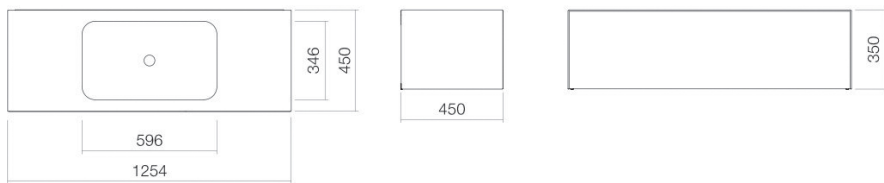

## Eigenschappen

---

Modelbeschrijving	WP.Folio6
Artikelnummer	5157510000
Materiaal wastafel	geglazuurd staal wit
Coating	ProShield
Materiaal meubels	MDF lak zijdemat fossilgrijs
Afmetingen	b/h/d 1254 mm/351 mm/451 mm
Vorm	rechthoekig
Gat	zonder kraangat
Overloop	zonder overloop
Waskomuitsparing	rechthoekig gecentreerd
Diepte bak	346 mm
Nettogewicht	56,5 kg
Soort montage	aan de muur hangend
Aanwijzing	wastafelonderkast greeploos met push-to-open, volledige lade

### Kranen verwijzing

Neervalpunt 135 mm - 170 mm  
vanaf de achterkant van de waskom

Optimaal raakvlak met de waskomuitsparing bij armaturen met verticale uitloop (raakhoek 90°) en met ingebouwde perlator.