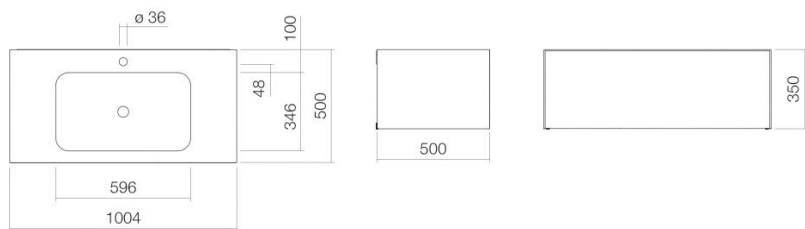

Technical factsheet

Wastafelmeubel

WP.Folio3

FO-serie (Folio)

Artikelnummer: 5156816000

Eigenschappen

Modelbeschrijving	WP.Folio3
Artikelnummer	5156816000
Materiaal wastafel	geglazuurd staal wit
Coating	ProShield
Materiaal meubels	MDF houtdecor geborstelde eik
Afmetingen	b/h/d 1004 mm/351 mm/501 mm
Vorm	rechthoekig
Gat	met een kraangat
Overloop	zonder overloop
Waskomuitsparing	rechthoekig gecentreerd
Diepte bak	346 mm
Nettogewicht	53 kg
Soort montage	aan de muur hangend
Aanwijzing	wastafelonderkast greeploos met push-to-open, volledige lade
Kranen verwijzing	Neervalpunt 130 mm - 165 mm vanaf midden van de kraangat

Optimaal raakvlak met de waskomuitsparing bij armaturen met verticale uitloop (raakhoek 90°) en met ingebouwde perlator.

Doorstroombdiagram

Product- /aanbestedingstekst

Wastafelmeubel

WP.Folio3

FO-serie (Folio)

Artikelnummer:

5156816000

Tekst

Wastafelmeubel, aan de muur hangend, rechthoekig, b/h/d 1004/351/501 mm, waskom rechthoekig, gecentreerd, b/h/d 596/107/346 mm, geglazuurd staal, wit, ProShield, met een kraangat, gecentreerd achter waskom, zonder overloop, meubeloppervlak, MDF, houtdecor, geborstelde eik, wastafelonderkast greeploos met push-to-open, volledige lade, inclusief bevestigingsset, schachtventiel, ventielkap, geglazuurd wit, Ø 74 mm, ruimtebesparende sifon
